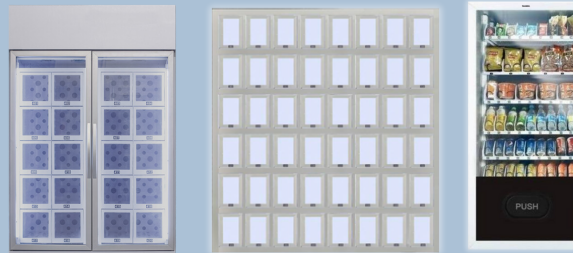

Med Automat

DER MED AUTOMAT – IHRE ZUVERLÄSSIGE QUELLE FÜR MEDIKAMENTE, GESUNDHEITS- UND PFLEGEPRODUKTE, BEREIT, UM SCHNELLE LINDERUNG UND WOHLBEFINDEN RUND UM DIE UHR ZU BIETEN!

Cafe Pro Automat

GENIEßEN SIE DEN VOLLMUNDIGEN GESCHMACK FRISCH GEBRÜHTEN KAFFEES, ESPRESSO, CAPPUCCINO UND ANDEREN HEISSGETRÄNKEN, JEDERZEIT VERFÜGBAR AUS UNSEREM CAFE PRO!

Main Cool

DER MAIN COOL – OPTIMAL FÜR TIEFGEKÜHLTES! MIT TOP-KÄLTETECHNOLOGIE GARANTIERT ER DIE FRISCHE VON EIS, TIEFKÜHLGERICHTEN, FLEISCH UND MEHR – STETS PERFEKT GEKÜHLT!

ZÖGERN SIE NICHT LÄNGER! NUTZEN SIE DIE GELEGENHEIT UND BEREICHERN SIE IHREN STANDORT MIT UNSEREN INNOVATIVEN AUTOMATEN. WIR BIETEN MASSGESCHNEIDERTE LÖSUNGEN FÜR JEDEN BEDARF UND JEDES BUDGET. UNSERE MIETPREISE BEGINNEN BEREITS AB 5,40 € PRO VERKAUFSFERTIGEM AUTOMATEN. KONTAKTIEREN SIE UNS JETZT, UND GEMEINSAM BRINGEN WIR IHR ANGEBOT AUF DAS NÄCHSTE LEVEL. IHR ERFOLG IST NUR EINEN ANRUF ENTFERNT!

Slaves

UNSERE SLAVE-AUTOMATEN – ERWEITERUNGSMODULE, DIE SICH NAHTLOS AN DEN CONTROLLER ANSCHLIESSEN UND DAS SORTIMENT MIT ZUSÄTZLICHEN SNACKS, GETRÄNKEN UND PRODUKTEN BEREICHERN!

Main Automat

DER VIELSEITIGE SNACKAUTOMAT – GEFÜLLT MIT EINER GROSSEN AUSWAHL AN KNABBEREIEN, SÜSSIGKEITEN UND ERFRISCHENDEN GETRÄNKEN, UM JEDEN SNACKBEDARF ZU DECKEN.